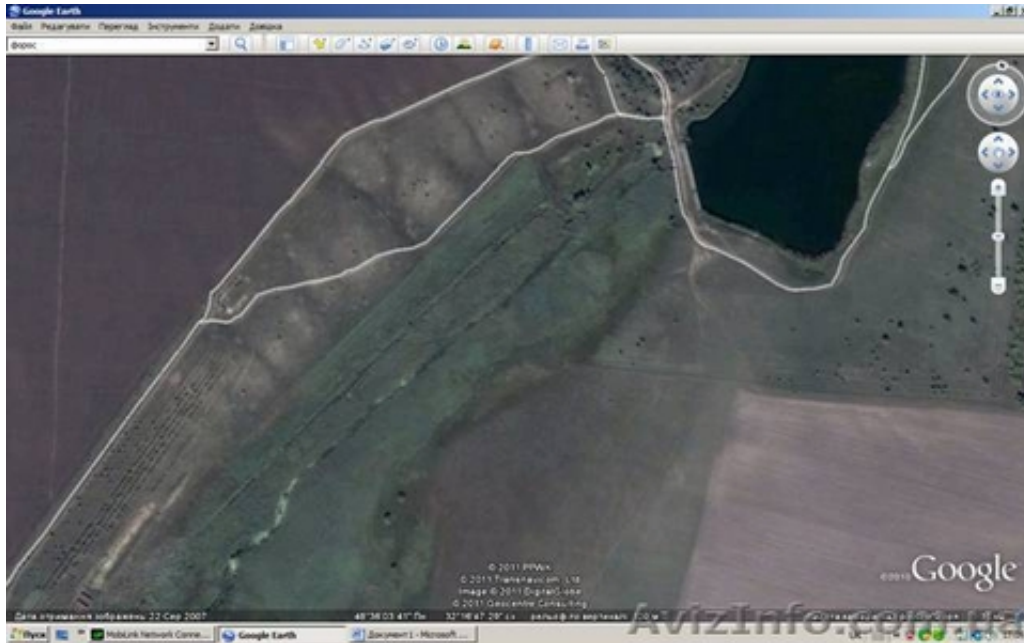

участок под строительство

Кіровоград, Україна

Продажа фермерского хозяйства, объездная вокруг г. Кіровограда. Площадь земельного участка 83, 8 га, из них 2 пруда: 3, 3 га и 10, 2 га. Земельный участок примыкает к автодороге Н-14, фасадная часть 574 м. Коммуникации: газ среднего давления, электроэнергия ЛЭП трансформатор 250 кВа, вода.

Участок пригоден под строительство коттеджного городка, промышленного разведения рыбы, тепличное хозяйство, цеха по переработке требующего удаленности от населенного пункта.

Price: **1 \$**

Тип оголошення:
Продам, продаж, продаю