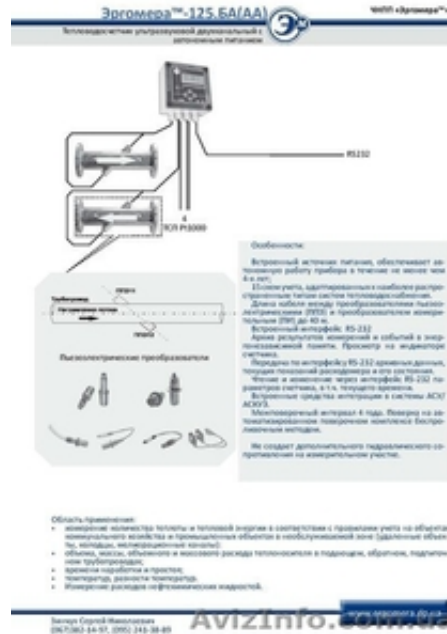

Теплосчетчик Кировоград, теплосчетчик на дом Кировоград

Кировоград, Україна

Теплосчетчик с автономным питанием Эргомера-125AA предназначен для измерения количества теплоты и тепловой энергии в соответствии с правилами учета на промышленных объектах и объектах коммунального хозяйства: объема, массы, объемного и массового расхода теплоносителя в подающем, обратном, подпиточном трубопроводах; времени наработки и простоя; температур, разности температур.

Межповерочный интервал 4 года. Проверка на автоматизированном поверочном комплексе беспроточным методом.

Не создает дополнительного гидравлического сопротивления на измерительном участке.

Быстрый и удобный монтаж на DIN рейку.